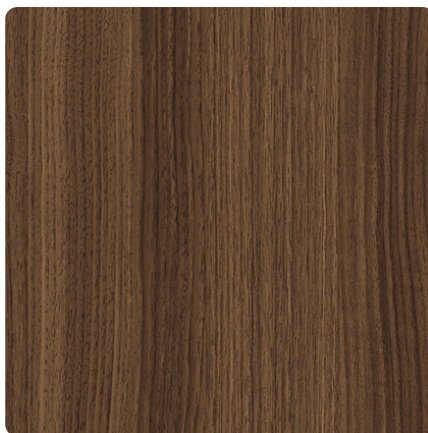

Orzech Franklin Tabacc K547 RW

Numer dekoru **K547**

Marka **Kronospan**

Zobacz całość

Kliknij, aby powiększyć

| Opis | Dane |
|----------------------|----------------------|
| Jasność | Ciemny |
| Typ dekoru | Drewnopodobne |
| Gatunek | Orzech |
| Tekstura | Jednolity |
| Numer dekoru | K547 |
| Struktur powierzchni | RW River Wood |

Marka

Produkty z tym dekokrem

Obrzeża ABS

Obrzeże ABS do Dąb Franklin Tabacco K547 RW Hranipex

Numer artykułu

25343/0308

Szerokość

22 mm

dotatkowe informacje <http://www.jaf-polska.pl/decorfinder/Orzech-Franklin-Tabacc-K547-RW-d15101246>

Zeskanuj kod QR, aby przejść bezpośrednio na stronę internetową produktu.

Obrzeże ABS do Orzech Franklin Tabacc K547 RW