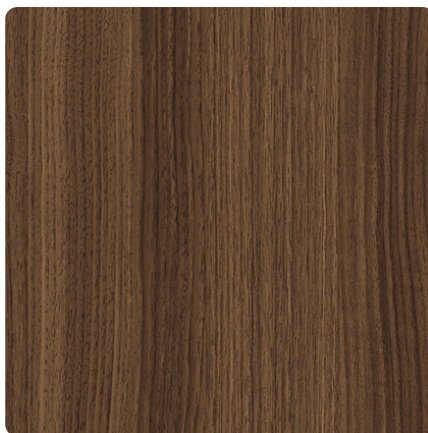

Orzech Franklin Tabacc K547 RW

Numer dekoru **K547**

Marka **Kronospan**

Zobacz całość

Kliknij, aby powiększyć

Opis	Dane
Jasność	Ciemny
Typ dekoru	Drewnopodobne
Gatunek	Orzech
Tekstura	Jednolity
Numer dekoru	K547
Struktur powierzchni	RW River Wood

Marka

Produkty z tym dekokrem

Obrzeża ABS

Obrzeże ABS do Orzech Franklin Tabacc K547 RW

Numer artykułu
25424/0081

Szerokość
22 mm

dotatkowe informacje <http://www.jaf-polska.pl/decorfinder/Orzech-Franklin-Tabacc-K547-RW-d15101246>

Zeskanuj kod QR, aby przejść bezpośrednio na stronę internetową produktu.

Obrzeże ABS do Dąb Franklin Tabacco K547 RW Hranipex

Numer artykułu	Szerokość
25343/0308	22 mm

Obrzeże ABS do Orzech Franklin Tabacc K547 RW