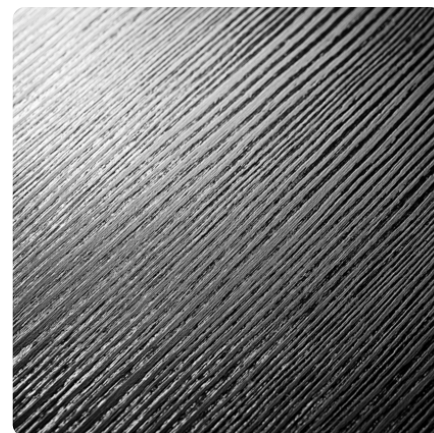

## Jesion Surfside Jasny K525 SN

Numer dekoru **K525**

Marka **Kronospan**

Zobacz całość

Kliknij, aby powiększyć

Powierzchnia

Opis	Dane
Jasność	<b>Średni</b>
Typ dekoru	<b>Drewnopodobne</b>
Gatunek	<b>Jesion</b>
Tekstura	<b>Jednolity</b>
Numer dekoru	<b>K525</b>
Struktur powierzchni	<b>SN Supernatural</b>

#### Obrzeża ABS