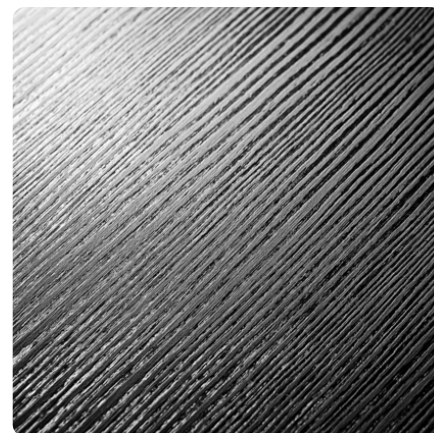

Jesion Surfside Jasny K525 SN

Numer dekoru **K525**

Marka **Kronospan**

Zobacz całość

Kliknij, aby powiększyć

Powierzchnia

Opis	Dane
Jasność	Średni
Typ dekoru	Drewnopodobne
Gatunek	Jesion
Tekstura	Jednolity
Numer dekoru	K525

Marka

Produkty z tym dekokrem

Obrzeża ABS

Obrzeże ABS do Jesion Surfside Jasny K525 SN

Numer artykułu

25345/0525

Szerokość

23 mm

dotatkowe informacje <http://www.jaf-polska.pl/decorfinder/Jesion-Surfside-Jasny-K525-SN-d15101227>

Zeskanuj kod QR, aby przejść bezpośrednio na stronę internetową produktu.

Obrzeże ABS do Jesion Surfside Jasny K525 SN

Płyty melaminowane**Płyta laminowana Jesion Surfside Jasny K525 SN Kronospan**

Numer artykułu	Długość	Szerokość
13415/0525	2800 mm	2070 mm