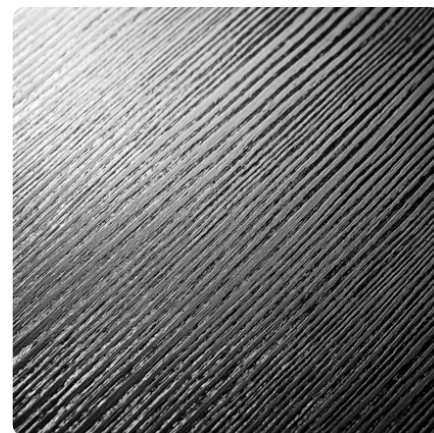

## Jesion Surfside K524 SN

Numer dekoru **K524**

Marka **Kronospan**

Zobacz całość

Kliknij, aby powiększyć

Powierzchnia

Opis	Dane
Jasność	<b>Jasny</b>
Typ dekoru	<b>Drewnopodobne</b>
Gatunek	<b>Jesion</b>
Tekstura	<b>Jednolity</b>
Numer dekoru	<b>K524</b>

## Płyty melaminowane