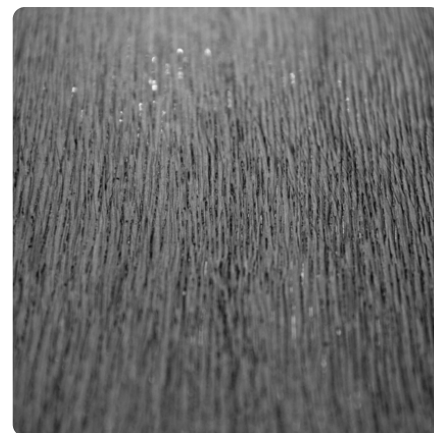

Yacht Wood R122 FN

Numer dekoru **R122**Marka **Rocko by Kronospan**

Zobacz całość

Kliknij, aby powiększyć

Powierzchnia

Opis	Dane
Jasność	Średni
Typ dekoru	Drewnopodobne
Gatunek	Struktura drewna
Tekstura	Jednolity
Numer dekoru	R122

Marka

ROCKO

Tiles by Kronospan

Produkty z tym dekokrem

Panele ściennie

Płyta Rocko Yacht Wood R122 FN Kronospan

Numer artykułu	Grubość	Długość	Szerokość
25919/0020	4 mm	2 800 mm	1 230 mm

dotatkowe informacje <http://www.jaf-polska.pl/decorfinder/Yacht-Wood-R122-FN-d14688806>