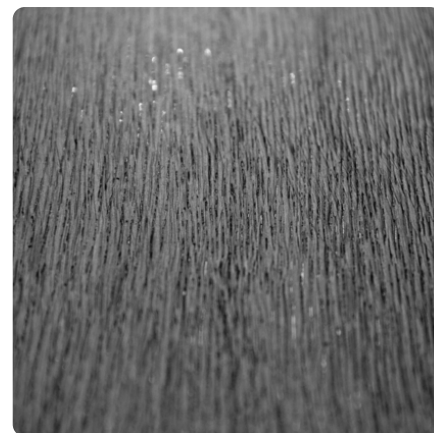

Yacht Wood R122 FN

Numer dekoru **R122**Marka **Rocko by Kronospan**

Zobacz całość

Kliknij, aby powiększyć

Powierzchnia

Opis	Dane
Jasność	Średni
Typ dekoru	Drewnopodobne
Gatunek	Struktura drewna
Tekstura	Jednolity
Numer dekoru	R122
Struktur powierzchni	FN

Marka

ROCKO
Tiles by Kronospan

Produkty z tym dekokrem

Panele ścienne

Płyta Rocko Yacht Wood R122 FN Kronospan

Numer artykułu

25919/0020

Grubość