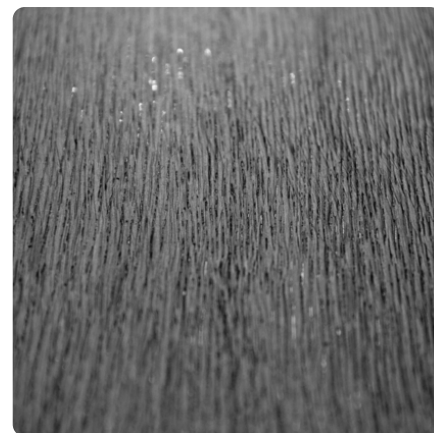

Yacht Wood R122 FN

Numer dekoru **R122**Marka **Rocko by Kronospan**

Zobacz całość

Kliknij, aby powiększyć

Powierzchnia

Opis	Dane
Jasność	Średni
Typ dekoru	Drewnopodobne
Gatunek	Struktura drewna
Tekstura	Jednolity
Numer dekoru	R122
Struktur powierzchni	FN

Marka

ROCKO

Tiles by Kronospan

Produkty z tym dekiem

Panele ściennie

Płyta Rocko Yacht Wood R122 FN Kronospan

Numer artykułu

25919/0020

Grubość

4 mm

Długość

2 800 mm

Szerokość

1 230 mmdodatkowe informacje <http://www.jaf-polska.pl/decorfinder/Yacht-Wood-R122-FN-d14688806>

Zeskanuj kod QR, aby przejść bezpośrednio na stronę internetową produktu.