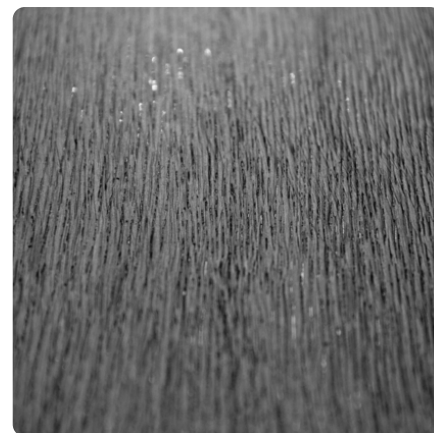

## Yacht Wood R122 FN

Numer dekoru **R122**Marka **Rocko by Kronospan**

Zobacz całość

Kliknij, aby powiększyć

Powierzchnia

Opis	Dane
Jasność	<b>Średni</b>
Typ dekoru	<b>Drewnopodobne</b>
Gatunek	<b>Struktura drewna</b>
Tekstura	<b>Jednolity</b>
Numer dekoru	<b>R122</b>

### Panele ściennie

#### Płyta Rocko Yacht Wood R122 FN Kronospan

Numer artykułu	Grubość	Długość	Szerokość
<b>25919/0020</b>	<b>4 mm</b>	<b>2 800 mm</b>	<b>1 230 mm</b>

dotatkowe informacje <http://www.jaf-polska.pl/decorfinder/Yacht-Wood-R122-FN-d14688806>