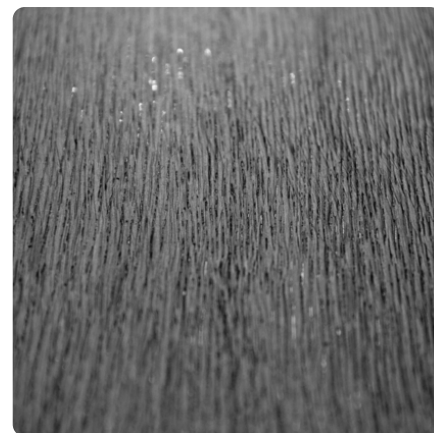

Dąb Przybrzeżny Evoke K365 FN

Numer dekoru **K365**Marka **Rocko by Kronospan**

Zobacz całość

Kliknij, aby powiększyć

Powierzchnia

Opis	Dane
Jasność	Średni
Typ dekoru	Drewnopodobne
Gatunek	Dąb
Tekstura	Jednolity
Numer dekoru	K365

Marka

ROCKO
Tiles by Kronospan

Produkty z tym dekiem

Panele ściennie

Płyta Rocko Coast Evoke Oak K365 FN Kronospan

Numer artykułu	Grubość	Długość	Szerokość
25919/0018	4 mm	2 800 mm	1 230 mm

dotatkowe informacje <http://www.jaf-polska.pl/decorfinder/Dab-Przybrzeżny-Evoke-K365-FN-d14688707>