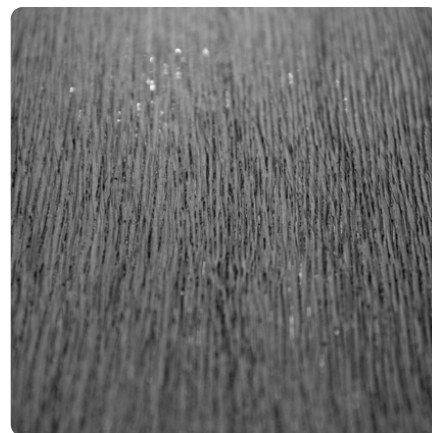

Dąb Przybrzeżny Evoke K365 FN

Numer dekoru **K365**

Marka **Rocko by Kronospan**

Zobacz całość

Kliknij, aby powiększyć

Powierzchnia

Opis	Dane
Jasność	Średni
Typ dekoru	Drewnopodobne
Gatunek	Dąb
Tekstura	Jednolity
Numer dekoru	K365
Struktur powierzchni	FN

Marka

ROCKO
Tiles by Kronospan

Produkty z tym dekokrem

Panele ściennie

Płyta Rocko Coast Evoke Oak K365 FN Kronospan

Numer artykułu
25919/0018

Grubość
4 mm

Długość
2 800 mm

Szerokość
1 230 mm

dodatkowe informacje <http://www.jaf-polska.pl/decorfinder/Dab-Przybrzeżny-Evoke-K365-FN-d14688707>

Zeskanuj kod QR, aby przejść bezpośrednio na stronę internetową produktu.