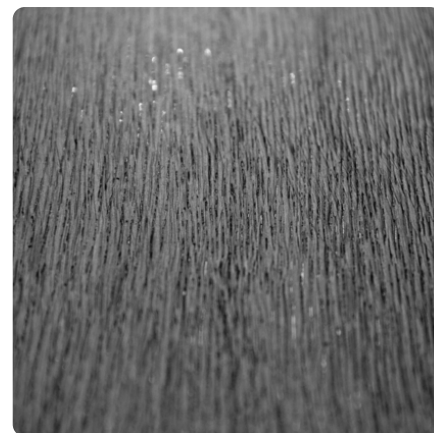

## Dąb Przybrzeżny Evoke K365 FN

Numer dekoru **K365**Marka **Rocko by Kronospan**

Zobacz całość

Kliknij, aby powiększyć

Powierzchnia

Opis	Dane
Jasność	<b>Średni</b>
Typ dekoru	<b>Drewnopodobne</b>
Gatunek	<b>Dąb</b>
Tekstura	<b>Jednolity</b>
Numer dekoru	<b>K365</b>
Struktur powierzchni	<b>FN</b>