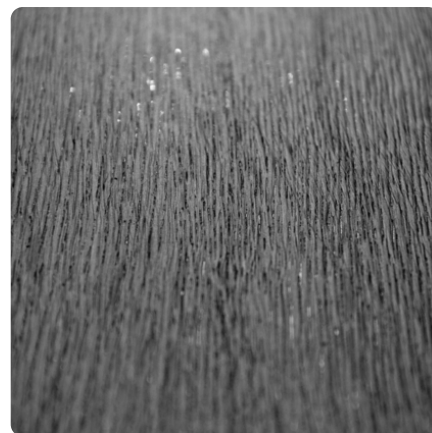

## Dąb Przybrzeżny Evoke K365 FN

Numer dekoru **K365**

Marka **Rocko by Kronospan**

Zobacz całość

Kliknij, aby powiększyć

Powierzchnia

Opis	Dane
Jasność	<b>Średni</b>
Typ dekoru	<b>Drewnopodobne</b>
Gatunek	<b>Dąb</b>
Tekstura	<b>Jednolity</b>
Numer dekoru	<b>K365</b>
Struktur powierzchni	<b>FN</b>

##### Płyta Rocko Coast Evoke Oak K365 FN Kronospan

Numer artykułu  
**25919/0018**

Grubość  
**4 mm**

Długość  
**2 800 mm**

Szerokość  
**1 230 mm**

dotatkowe informacje <http://www.jaf-polska.pl/decorfinder/Dab-Przybrzeżny-Evoke-K365-FN-d14688707>