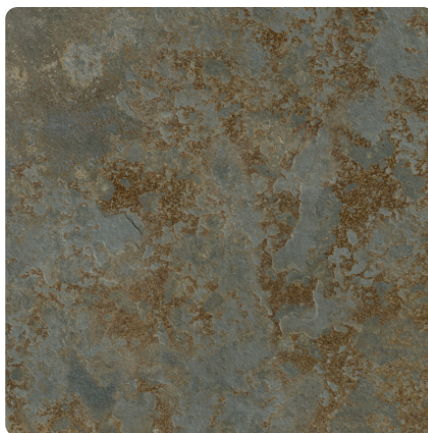

Copper Lamiera R105 PT

Numer dekoru **R105**

Marka **Rocko by Kronospan**

Zobacz całość

Kliknij, aby powiększyć

Powierzchnia

Opis	Dane
Jasność	Ciemny
Typ dekoru	Metalowy
Tekstura	Abstrakcyjny
Numer dekoru	R105
Rodzaj metalu	Metaliczny wygląd

Marka

ROCKO
Tiles by Kronospan

Produkty z tym dekokrem

Panele ściennie

Płyta Rocko Copper Lamiera R105 PT Kronospan

Numer artykułu	Grubość	Długość	Szerokość
25919/0017	4 mm	2 800 mm	1 230 mm

dotatkowe informacje <http://www.jaf-polska.pl/decorfinder/Copper-Lamiera-R105-PT-d14688606>