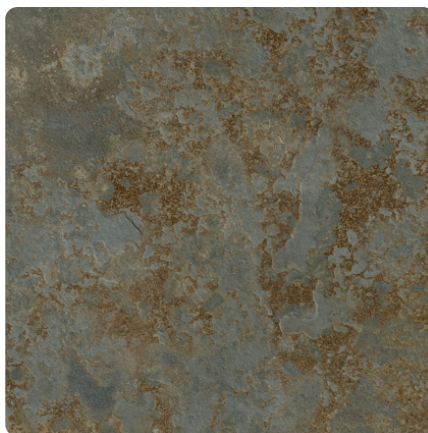

## Copper Lamiera R105 PT

Numer dekoru **R105**Marka **Rocko by Kronospan**

Zobacz całość

Kliknij, aby powiększyć

Powierzchnia

Opis	Dane
Jasność	<b>Ciemny</b>
Typ dekoru	<b>Metalowy</b>
Tekstura	<b>Abstrakcyjny</b>
Numer dekoru	<b>R105</b>
Struktur powierzchni	<b>PT Peetah</b>
Rodzaj metalu	<b>Metaliczny wygląd</b>