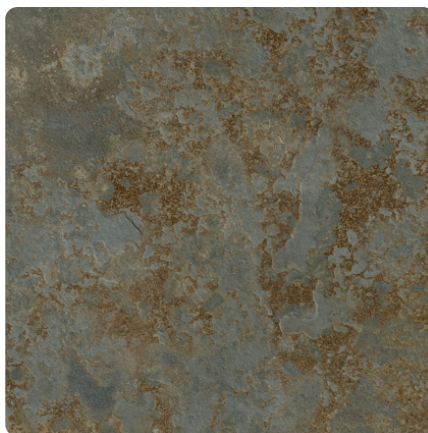

## Copper Lamiera R105 PT

Numer dekoru **R105**Marka **Rocko by Kronospan**

Zobacz całość

Kliknij, aby powiększyć

Powierzchnia

Opis	Dane
Jasność	<b>Ciemny</b>
Typ dekoru	<b>Metalowy</b>
Tekstura	<b>Abstrakcyjny</b>
Numer dekoru	<b>R105</b>
Rodzaj metalu	<b>Metaliczny wygląd</b>