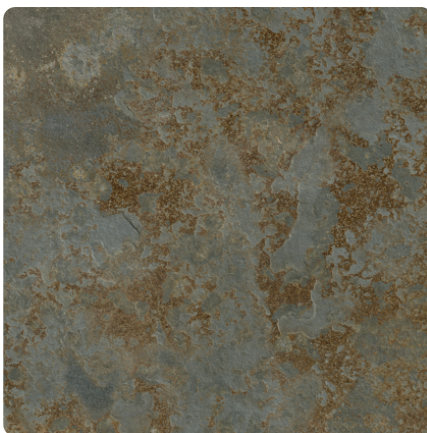

## Copper Lamiera R105 PT

Numer dekoru **R105**

Marka **Rocko by Kronospan**

Zobacz całość

Kliknij, aby powiększyć

Powierzchnia

Opis	Dane
Jasność	<b>Ciemny</b>
Typ dekoru	<b>Metalowy</b>
Tekstura	<b>Abstrakcyjny</b>
Numer dekoru	<b>R105</b>
Struktur powierzchni	<b>PT Peetah</b>
Rodzaj metalu	<b>Metaliczny wygląd</b>

##### Płyta Rocko Copper Lamiera R105 PT Kronospan

Numer artykułu  
**25919/0017**

Grubość  
**4 mm**

Długość  
**2 800 mm**

Szerokość  
**1 230 mm**

dotatkowe informacje <http://www.jaf-polska.pl/decorfinder/Copper-Lamiera-R105-PT-d14688606>