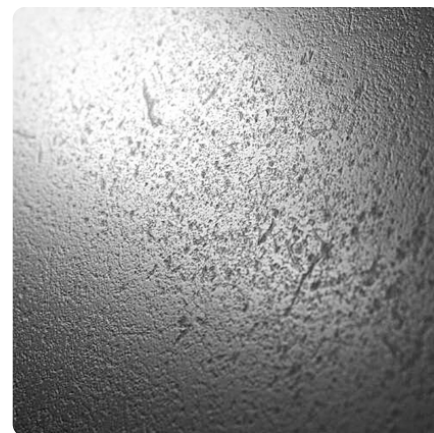

Maquina R106 PT

Numer dekoru **R106**Marka **Rocko by Kronospan**

Zobacz całość

Kliknij, aby powiększyć

Powierzchnia

Opis	Dane
Jasność	Ciemny
Typ dekoru	Kamienny
Tekstura	Abstrakcyjny
Numer dekoru	R106
Struktur powierzchni	PT Peetah
Rodzaj kamienia	Stein

Marka

ROCKO
Tiles by Kronospan

Produkty z tym dekiem

Panele ściennie

Płyta Rocko Maquina R106 PT Kronospan

Numer artykułu	Grubość	Długość	Szerokość
25919/0013	4 mm	2 800 mm	1 230 mm

dotatkowe informacje <http://www.jaf-polska.pl/decorfinder/Maquina-R106-PT~d14688182>