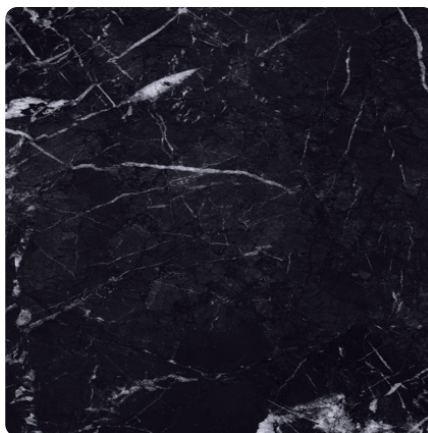

Maquina R106 PT

Numer dekoru **R106**Marka **Rocko by Kronospan**

Zobacz całość

Kliknij, aby powiększyć

Powierzchnia

Opis	Dane
Jasność	Ciemny
Typ dekoru	Kamienny
Tekstura	Abstrakcyjny
Numer dekoru	R106
Struktur powierzchni	PT Peetah
Rodzaj kamienia	Stein

Marka

ROCKO
Tiles by Kronospan

Produkty z tym dekiem

Panele ściennie

Płyta Rocko Maquina R106 PT Kronospan

Numer artykułu	Grubość	Długość	Szerokość
25919/0013	4 mm	2 800 mm	1 230 mm

dotatkowe informacje <http://www.jaf-polska.pl/decorfinder/Maquina-R106-PT~d14688182>