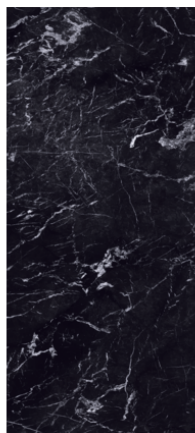

Maquina R106 PT

Numer dekoru **R106**Marka **Rocko by Kronospan**

Zobacz całość

Kliknij, aby powiększyć

Powierzchnia

Opis	Dane
Jasność	Ciemny
Typ dekoru	Kamienny
Tekstura	Abstrakcyjny
Numer dekoru	R106
Struktur powierzchni	PT Peetah
Rodzaj kamienia	Stein

Marka

ROCKO
Tiles by Kronospan

Produkty z tym dekokrem

Panele ścienne

Płyta Rocko Maquina R106 PT Kronospan

Numer artykułu	Grubość	Długość	Szerokość
25919/0013	4 mm	2 800 mm	1 230 mm

dotatkowe informacje <http://www.jaf-polska.pl/decorfinder/Maquina-R106-PT~d14688182>