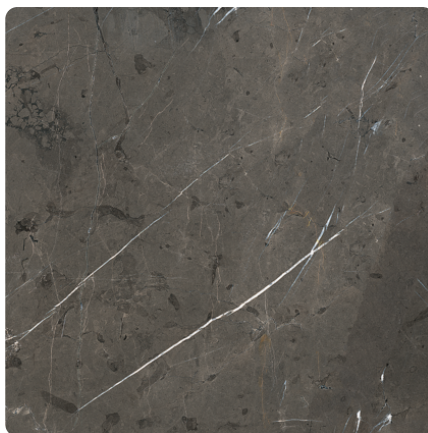

Marmur Pietra Szary K026 PT

Numer dekoru **K026**Marka **Rocko by Kronospan**

Zobacz całość

Kliknij, aby powiększyć

Powierzchnia

Opis	Dane
Jasność	Ciemny
Typ dekoru	Kamienny
Tekstura	Abstrakcyjny
Numer dekoru	K026
Struktur powierzchni	PT Peetah
Rodzaj kamienia	Marmur

Marka

ROCKO
Tiles by Kronospan

Produkty z tym dekiem

Panele ściennie

Płyta Rocko Grey Pietra Marble K026 PT Kronospan

Numer artykułu

25919/0012

Grubość

4 mm

Długość

2 800 mm

Szerokość

1 230 mm

dodatkowe informacje <http://www.jaf-polska.pl/decorfinder/Marmur-Pietra-Szary-K026-PT~d14688180>

Zeskanuj kod QR, aby przejść bezpośrednio na stronę internetową produktu.