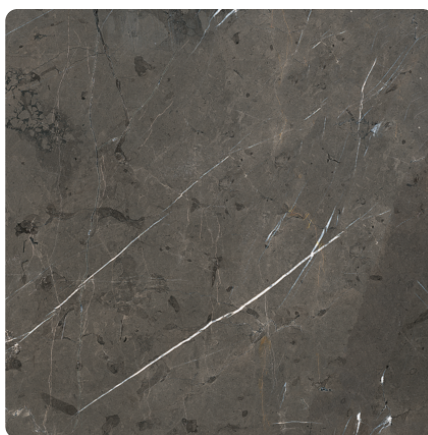

## Marmur Pietra Szary K026 PT

Numer dekoru **K026**Marka **Rocko by Kronospan**

Zobacz całość

Kliknij, aby powiększyć

Powierzchnia

Opis	Dane
Jasność	<b>Ciemny</b>
Typ dekoru	<b>Kamienny</b>
Tekstura	<b>Abstrakcyjny</b>
Numer dekoru	<b>K026</b>
Struktur powierzchni	<b>PT Peetah</b>
Rodzaj kamienia	<b>Marmur</b>

##### Płyta Rocko Grey Pietra Marble K026 PT Kronospan

Numer artykułu

**25919/0012**

Grubość

**4 mm**

Długość

**2 800 mm**

Szerokość