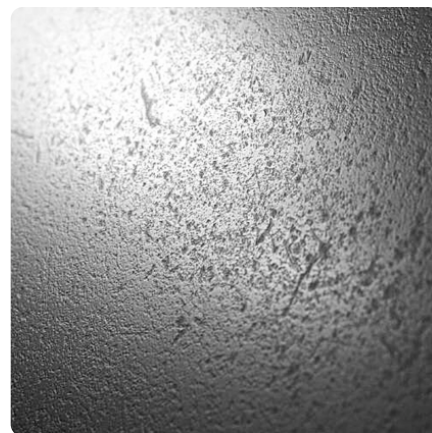

Brooklyn Grey R115 PT

Numer dekoru **R115**Marka **Rocko by Kronospan**

Zobacz całość

Kliknij, aby powiększyć

Powierzchnia

Opis	Dane
Jasność	Średni
Typ dekoru	Kamienny
Tekstura	Abstrakcyjny
Numer dekoru	R115
Struktur powierzchni	PT Peetah
Rodzaj kamienia	Stein

Marka

ROCKO

Tiles by Kronospan

Produkty z tym dekiem

Panele ścienne

Płyta Rocko Brooklyn Grey R115 PT Kronospan

Numer artykułu

25919/0008

Grubość

4 mm

Długość

2 800 mm

Szerokość

1 230 mmdodatkowe informacje <http://www.jaf-polska.pl/decorfinder/Brooklyn-Grey-R115-PT-d14688100>

Zeskanuj kod QR, aby przejść bezpośrednio na stronę internetową produktu.