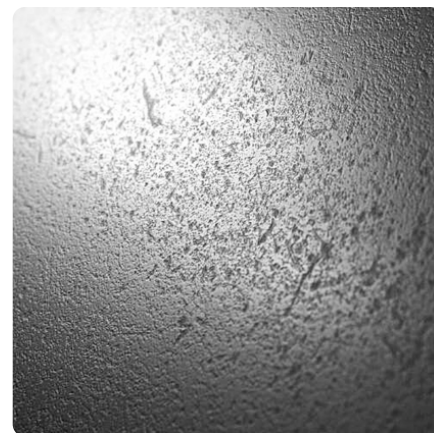

## Greige Babylon R130 PT

Numer dekoru **R130**Marka **Rocko by Kronospan**

Zobacz całość

Kliknij, aby powiększyć

Powierzchnia

| Opis                 | Dane             |
|----------------------|------------------|
| Jasność              | <b>Średni</b>    |
| Typ dekoru           | <b>Kamienny</b>  |
| Tekstura             | <b>Jednolity</b> |
| Numer dekoru         | <b>R130</b>      |
| Struktur powierzchni | <b>PT Peetah</b> |
| Rodzaj kamienia      | <b>Stein</b>     |