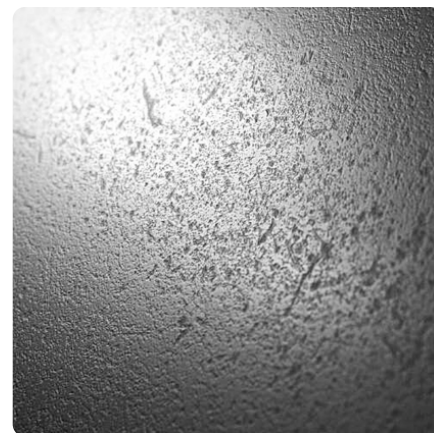

Concrete R109 PT

Numer dekoru **R109**Marka **Rocko by Kronospan**

Zobacz całość

Kliknij, aby powiększyć

Powierzchnia

Opis	Dane
Jasność	Średni
Typ dekoru	Kamienny
Tekstura	Abstrakcyjny
Numer dekoru	R109
Struktur powierzchni	PT Peetah
Rodzaj kamienia	Beton

Marka

ROCKO

Tiles by Kronospan

Produkty z tym dekiem

Panele ściennie

Płyta Rocko Concrete R109 PT Kronospan

Numer artykułu

25919/0005

Grubość

4 mm

Długość

2 800 mm

Szerokość

1 230 mmdodatkowe informacje <http://www.jaf-polska.pl/decorfinder/Concrete-R109-PT~d14688037>

Zeskanuj kod QR, aby przejść bezpośrednio na stronę internetową produktu.