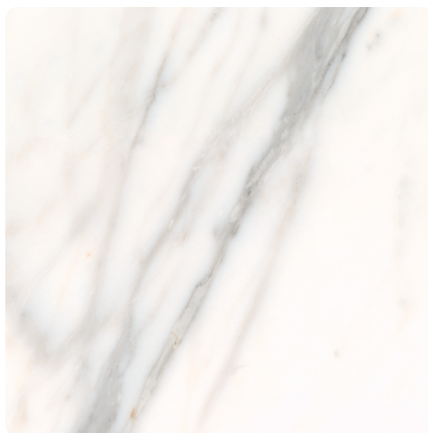

## Venato Nature R102 PT

Numer dekoru **R102**Marka **Rocko by Kronospan**

Zobacz całość

Kliknij, aby powiększyć

Powierzchnia

Opis	Dane
Jasność	<b>Średni</b>
Typ dekoru	<b>Kamienny</b>
Tekstura	<b>Abstrakcyjny</b>
Numer dekoru	<b>R102</b>
Struktur powierzchni	<b>PT Peetah</b>
Rodzaj kamienia	<b>Stein</b>