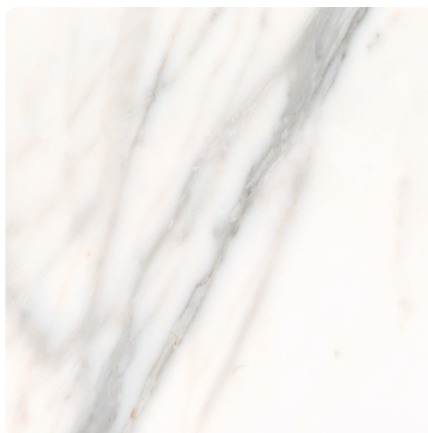

## Venato Nature R102 PT

Numer dekoru **R102**

Marka **Rocko by Kronospan**

Zobacz całość

Kliknij, aby powiększyć

Powierzchnia

Opis	Dane
Jasność	<b>Średni</b>
Typ dekoru	<b>Kamienny</b>
Tekstura	<b>Abstrakcyjny</b>
Numer dekoru	<b>R102</b>
Rodzaj kamienia	<b>Stein</b>