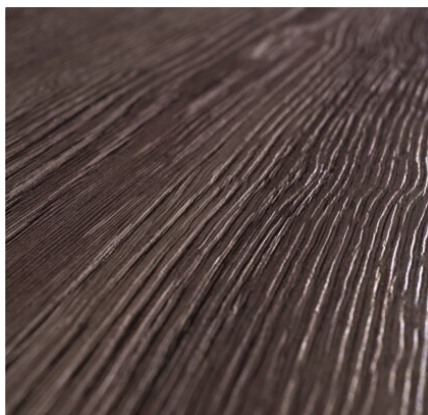

Czarny U999 TM28/ST28

Numer dekoru **U999**

Marka **Egger PerfectSense**

Kliknij, aby powiększyć

Powierzchnia

Opis	Dane
Jasność	Średni
Typ dekoru	Drewnopodobne
Gatunek	Drewno w jednym kolorze
Odcień	czarny
Tekstura	Jednolity
Pantone	3C2X
NCS	S9000-N
RAL	9005
Numer dekoru	U999
tekstura powierzchni	Matowy

Produkty z tym dekokrem

Obrzeża ABS

Obrzeże ABS do Czarny U999 TM28 FEELWOOD

Numer artykułu

24380/0099

Szerokość

43 mm

dodatkowe informacje <http://www.jaf-polska.pl/decorfinder/Czarny-U999-TM28ST28-d14111243>

Zeskanuj kod QR, aby przejść bezpośrednio na stronę internetową produktu.

Obrzeże ABS do Czarny U999 TM28 FEELWOOD

Numer artykułu	Szerokość
24523/0999	23 mm

Płyty melaminowane

Płyta laminowana PerfectSense FeelWood Czarny U999 TM28/ST28 Egger