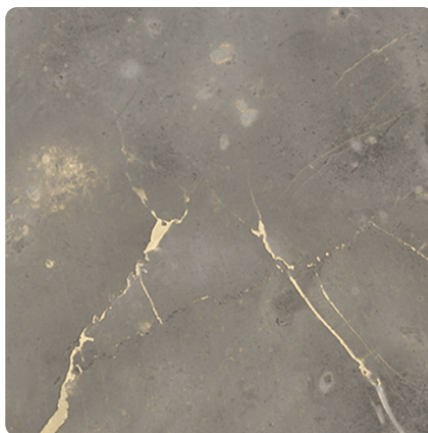

## Marmur Palazio Złoty F2278 CMS

Numer dekoru **F2278**

Marka **Innovus**

Zobacz całość

Kliknij, aby powiększyć

Powierzchnia

Opis	Dane
Jasność	<b>Średni</b>
Typ dekoru	<b>Kamienny</b>
Tekstura	<b>Abstrakcyjny</b>
Numer dekoru	<b>F2278</b>