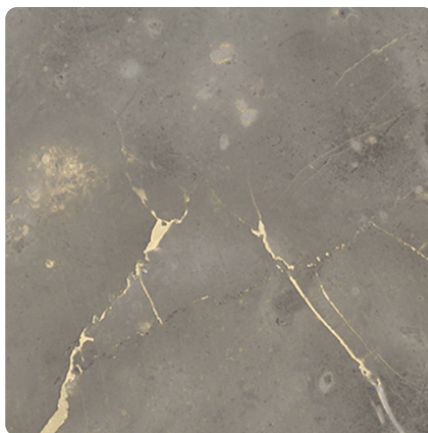

Marmur Palazio Złoty F2278 CMS

Numer dekoru **F2278**Marka **Innovus**

Zobacz całość

Kliknij, aby powiększyć

Powierzchnia

Opis	Dane
Jasność	Średni
Typ dekoru	Kamienny
Tekstura	Abstrakcyjny
Numer dekoru	F2278
Struktur powierzchni	CMS Cosmos

Marka

innovus[®]
Decorative Products

Produkty z tym dekorem

Płyty melaminowane

Płyta laminowana Marmur Palazio Złoty F2278 CMS Innovus

Numer artykułu

14112/2278

Długość

2800 mm

Szerokość

2070 mm

dotatkowe informacje <http://www.jaf-polska.pl/decorfinder/Marmur-Palazio-Zloty-F2278-CMS-d11127660>

Zeskanuj kod QR, aby przejść bezpośrednio na stronę internetową produktu.

Obrzeża ABS