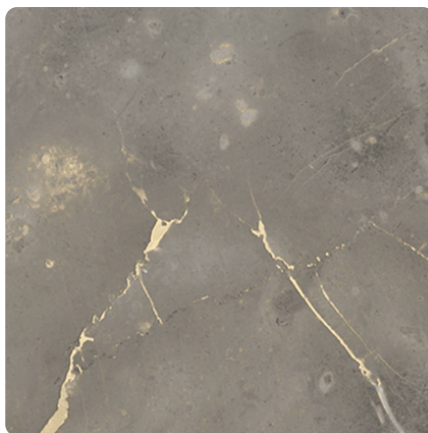

## Marmur Palazio Złoty F2278 CMS

Numer dekoru **F2278**

Marka **Innovus**

Zobacz całość

Kliknij, aby powiększyć

Powierzchnia

Opis	Dane
Jasność	<b>Średni</b>
Typ dekoru	<b>Kamienny</b>
Tekstura	<b>Abstrakcyjny</b>
Numer dekoru	<b>F2278</b>