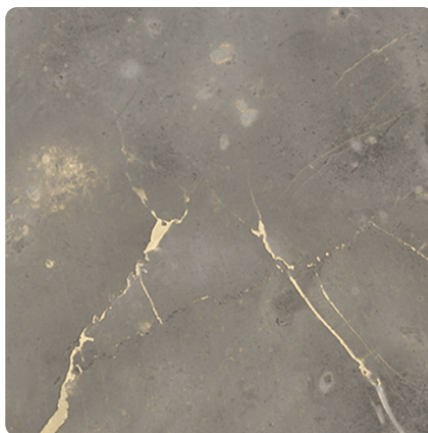

Marmur Palazio Złoty F2278 CMS

Numer dekoru **F2278**

Marka **Innovus**

Zobacz całość

Kliknij, aby powiększyć

Powierzchnia

Opis	Dane
Jasność	Średni
Typ dekoru	Kamienny
Tekstura	Abstrakcyjny
Numer dekoru	F2278
Struktur powierzchni	CMS Cosmos