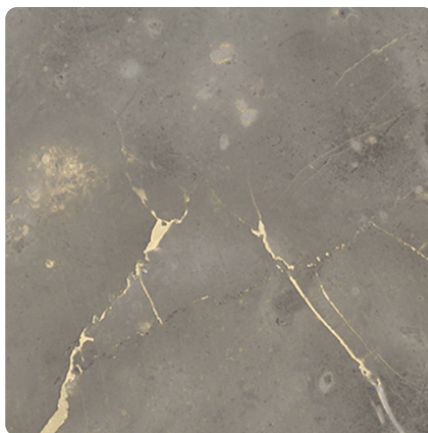

## Marmur Palazio Złoty F2278 CMS

Numer dekoru **F2278**Marka **Innovus**

Zobacz całość

Kliknij, aby powiększyć

Powierzchnia

| Opis                 | Dane                |
|----------------------|---------------------|
| Jasność              | <b>Średni</b>       |
| Typ dekoru           | <b>Kamienny</b>     |
| Tekstura             | <b>Abstrakcyjny</b> |
| Numer dekoru         | <b>F2278</b>        |
| Struktur powierzchni | <b>CMS Cosmos</b>   |