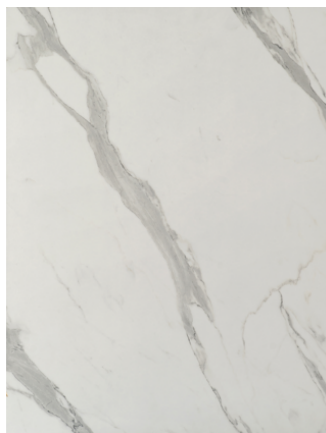

Torano FC13 Talco

Numer dekoru **FC13**Marka **CLEAF ESPRESSO**

Zobacz całość

Kliknij, aby powiększyć

Opis	Dane
Jasność	Średni
Typ dekoru	Kamienny
Tekstura	Abstrakcyjny
Numer dekoru	FC13
Struktur powierzchni	TA Talco
Rodzaj kamienia	Stein

Marka

CLEAF

Produkty z tym dekokrem

Obrzeża ABS

Obrzeże ABS Cleaf Torano FC13 Talco

Numer artykułu

24169/0005

Szerokość

23 mmdodatkowe informacje <http://www.jaf-polska.pl/decorfinder/Torano-FC13-Talco--d10096467>

Zeskanuj kod QR, aby przejść bezpośrednio na stronę internetową produktu.

Obrzeże ABS Cleaf Torano FC13 Talco