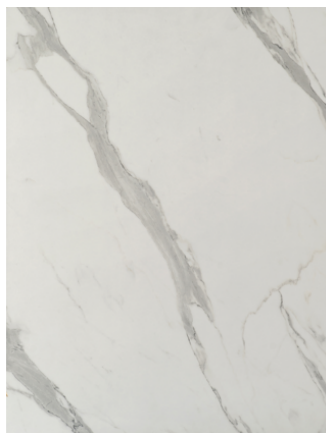

Torano FC13 Talco

Numer dekoru **FC13**Marka **CLEAF ESPRESSO**

Zobacz całość

Kliknij, aby powiększyć

Opis	Dane
Jasność	Średni
Typ dekoru	Kamienny
Tekstura	Abstrakcyjny
Numer dekoru	FC13
Rodzaj kamienia	Stein

Marka

CLEAF

Produkty z tym dekokrem

Obrzeża ABS

Obrzeże ABS Cleaf Torano FC13 Talco

Numer artykułu

24170/0002

Szerokość

40 mmdodatkowe informacje <http://www.jaf-polska.pl/decorfinder/Torano-FC13-Talco--d10096467>

Zeskanuj kod QR, aby przejść bezpośrednio na stronę internetową produktu.

Obrzeże ABS Cleaf Torano FC13 Talco