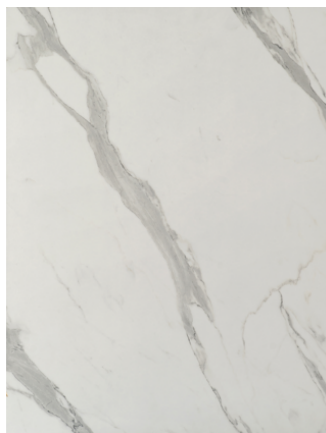

## Torano FC13 Talco

Numer dekoru **FC13**Marka **CLEAF ESPRESSO**

Zobacz całość

Kliknij, aby powiększyć

Opis	Dane
Jasność	<b>Średni</b>
Typ dekoru	<b>Kamienny</b>
Tekstura	<b>Abstrakcyjny</b>
Numer dekoru	<b>FC13</b>
Struktur powierzchni	<b>TA Talco</b>
Rodzaj kamienia	<b>Stein</b>